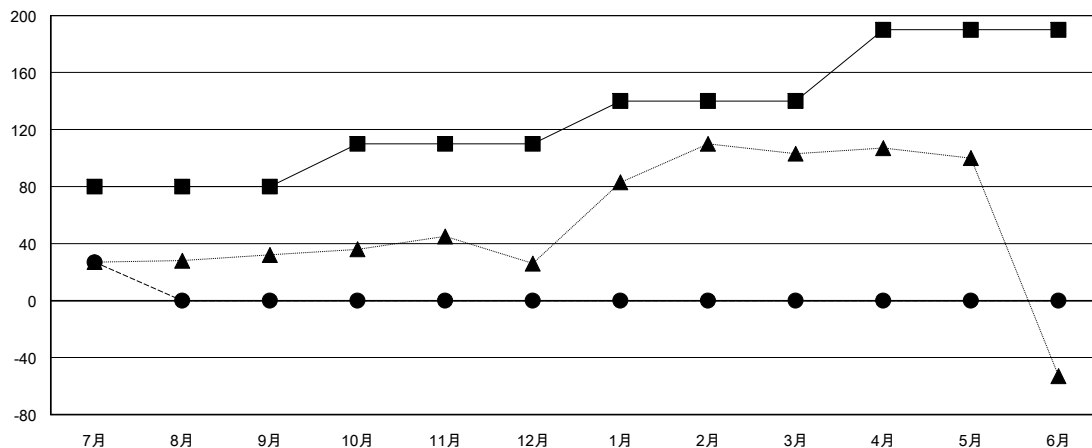

# MONTHLY MEMBERSHIP PROGRESS REPORT

District 333 A

Results as of: 07/31/2018

GMT: MASAYOSHI MARUYAMA, YASUHISA NAKAMURA

地域 JAPAN

GMT会則地域

クラブ			
結果 : 2018-2019			
四半期	新クラブ目標	新クラブ	解散クラブ
7月/8月/9月	0	0	0
10月/11月/12月	0	0	0
1月/2月/3月	0	0	0
4月/5月/6月	1	0	0

名			
結果 : 2018-2019			
四半期	会員純増目標	会員増強実績	退会者(転籍を含む) 実際
7月/8月/9月	80	48	21
10月/11月/12月	30	0	0
1月/2月/3月	30	0	0
4月/5月/6月	50	0	0

新クラブ目標及び実績累計

会員目標及び実績累計

解散クラブ: 0	27 CLUBS OF 73 一名以上の新会員を登録	男女別 男性 2,511 (80.22%) 女性 619 (19.78%) 女性%年度目標: 23%
退会者 物故会員 0 クラブ解散 0 その他 21 合計 21	<a href="#">会員累計データを見るには、ここをクリック</a>	世帯主/家族会員合計 946 国際会費半額の家族会員 511